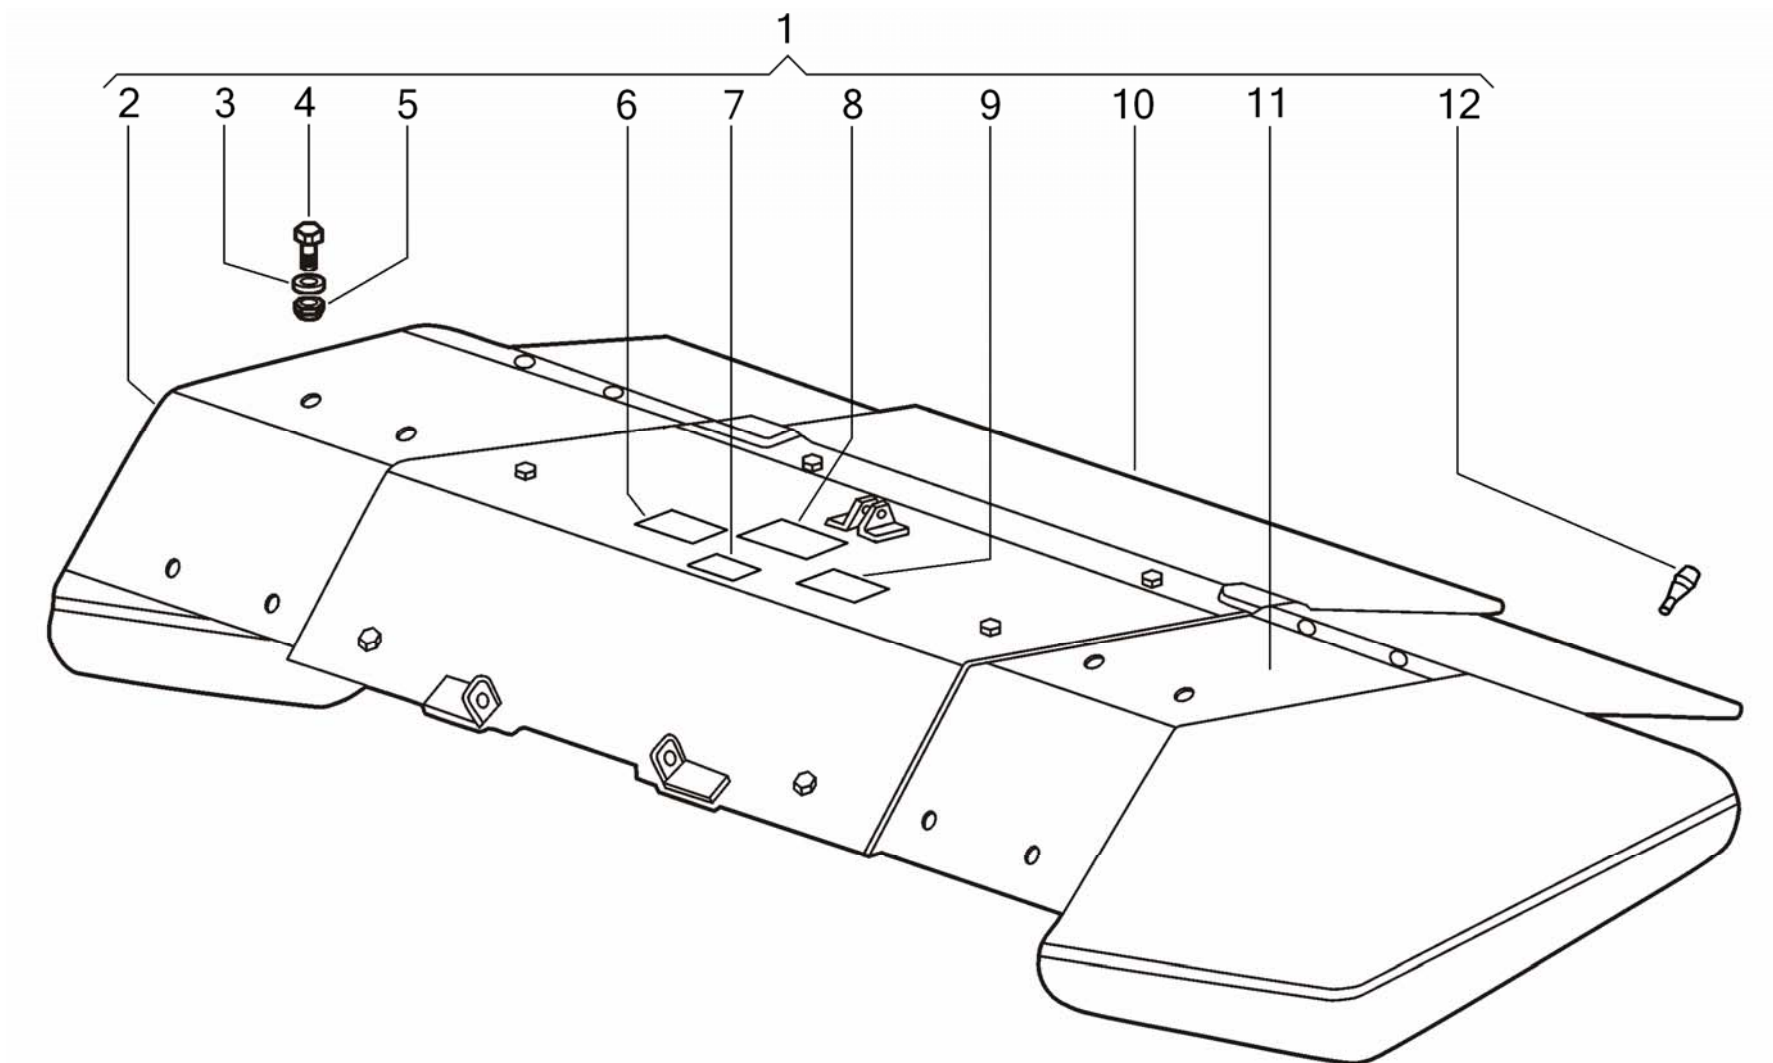

PRIKLJUČNA ROT. KOPAČICA «PKS»

POKLOPAC

TABELA 2

Pozicija	Ident	Naziv	Količina
1	LA200077RD	POKLOPAC KOPAČICE KPL.	1
2	LA200078RD	SKLOP*DESNI BOČNI POKLOPAC	1
3	LA020842RD	PODLOŠKA A 10	6
4	LA020169RD	VIJAK 10X20	6
5	LA020722RD	MATICA 10	6
6	LA210368RD	NALJEPNICA-ČITAJ UPUSTVO	1
7	LA200596RD	NALJEPNICA KONTROLE NIVOJA ULJA	1
8	LA220294RD	NALJEPNICA TABLICA PRIKLJUČAKA	1
9	LA210367RD	NALJEPNICA-UPOZORENJA	1
10	LA200083RD	SREDNJI POKLOPAC	1
11	LA200082RD	LIJEVI BOČNI POKLOPAC	1
12	LA200051RD	ČEP ZA AMORTIZACIJU	2